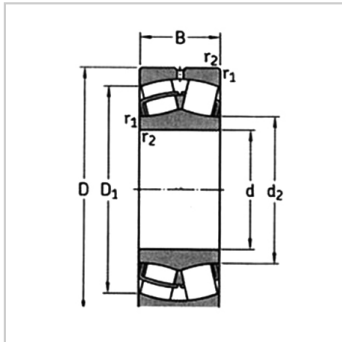

双密封调心滚子轴承

双密封调心滚子轴承-BS2-2216-2CS/VT143|BS2-2216-2RS/VT143

参数信息:

轴承型号 :

新型号 : BS2-2216-2CS/VT143

旧型号 : BS2-2216-2RS/VT143

外形尺寸(mm) :

d : 80

D : 140

B : 40

重量 (Kg) : 2.4

: